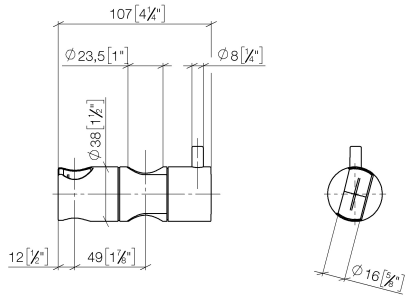

12 570 970

• pour diamètre de tube 23,5 mm

S'adapte aux gammes suivantes : IMO,
LULU, MADISON, MEM, TARA, CL.1, LISSÉ,
VAIA, META, CYO

	Chrome	12 570 970-00
	Platine brossé	12 570 970-06
	Platine	12 570 970-08
	Dark Chrome	12 570 970-19
	Or clair	12 570 970-26
	Or clair brossé	12 570 970-27
	Laiton brossé (Or 23cts)	12 570 970-28
	Noir mat	12 570 970-33
	Bronze brossé	12 570 970-42
	Champagne brossé (Or 22cts)	12 570 970-46
	Champagne (Or 22cts)	12 570 970-47
	Chrome brossé	12 570 970-93
	Dark Platinum brossé	12 570 970-99

12 570 970

mm [inches]

12 570 970

Les pièces pour les
autres finitions
peuvent être
trouvées ici : Platine
brossé

Liste des pièces de rechange

N°	Article Numéro	Désignation	Fréquence de montage	Délai de livraison
1	09 12 12 217 90	douille	1	2